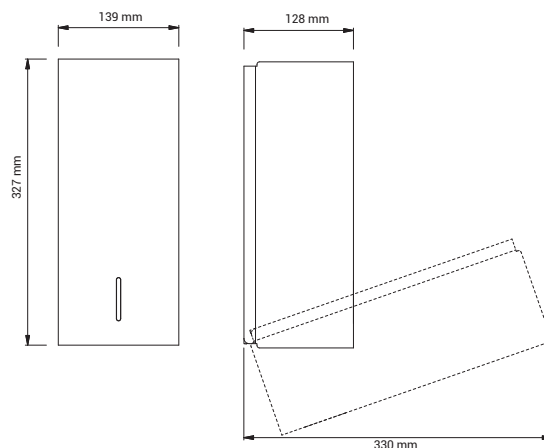

Tekniske data

Type	BJÖRK DISPENSER Prod. No.: 3050, 3052, 3056 Berøringsfri dispenser til flydende sæbe / desinfektionsmiddel
Mål	H: 327 mm x W: 139 mm x D: 128 / 330 mm (åben)
Materiale	Pulverlakeret rustfrit stål
Batteridrevet	4 x 1.5 V Alkaline batterier type AA
Strømtilslutning	Mulighed for strømtilslutning via ekstern transformer
Viskositet	1-3000 cP
Kapacitet	950 ml = 800-950 doseringer
Nettovægt	2,3 kg
Udbudstekst	Berøringsfri dispenser til flydende sæbe/desinfektionsmiddel. Pulverlakeret rustfrit stål kabinet. Kapacitet: 950 ml. Batteridrevet. Nettovægt: 2,3 kg. H: 327 mm x B: 139 mm x D: 128 mm / 330 mm (åben)